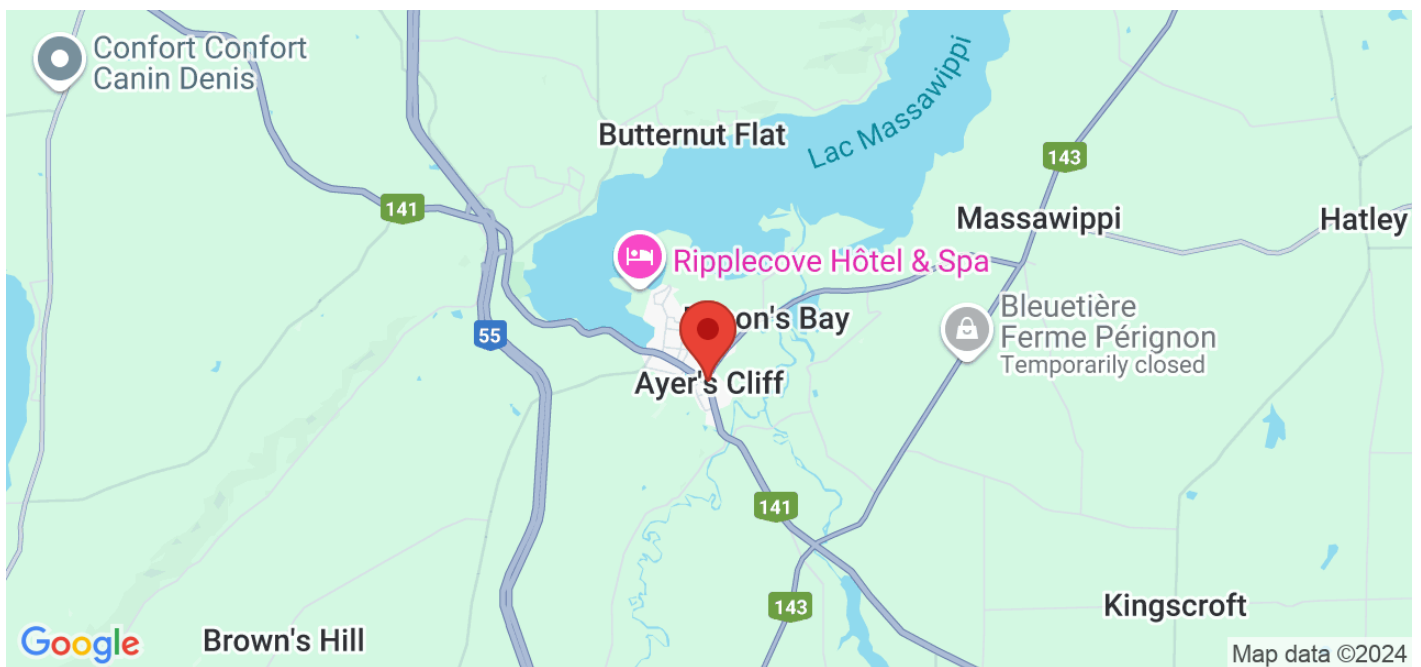

## Parc du souvenir

**Durée**  
10 min

**Chiens**  
Chiens acceptés

### Coordonnées

<https://maps.app.goo.gl/FbT5u83eXSfmXDkF6>