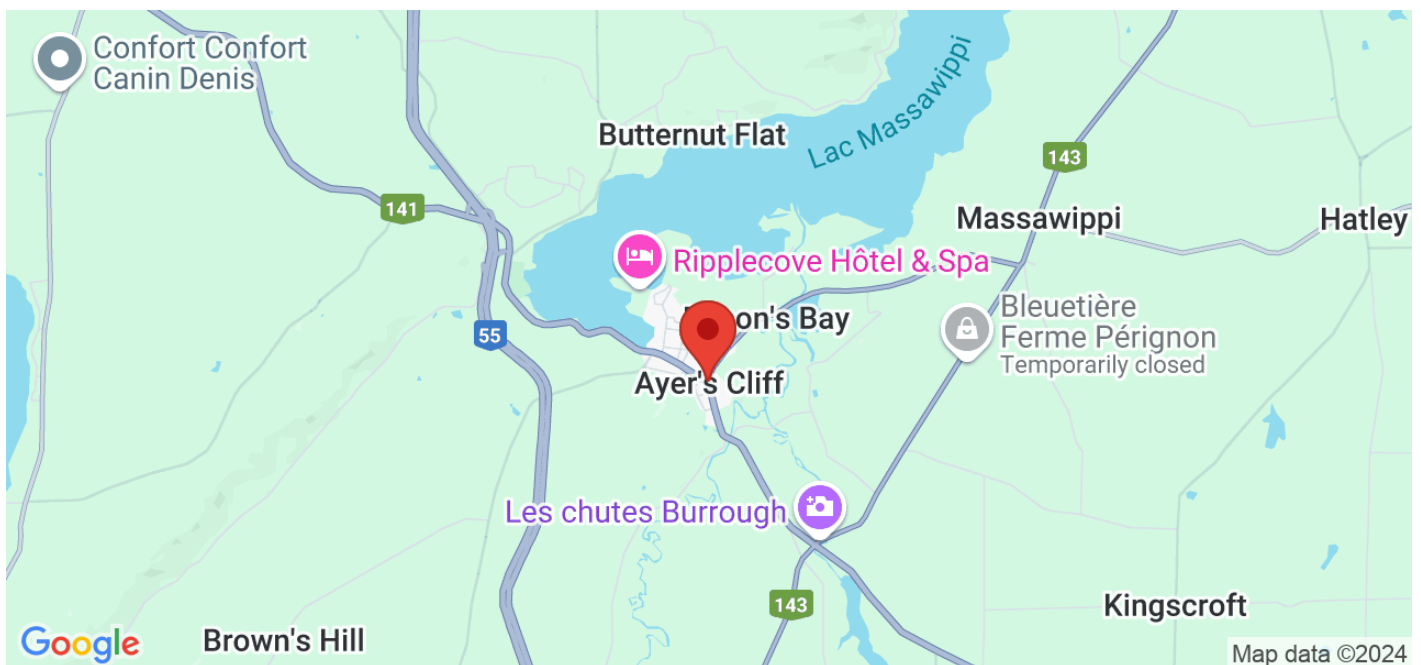

## Parc du souvenir

**Durée**  
10 min

**Chiens**  
Chiens acceptés

### Coordonnées

<https://maps.app.goo.gl/FbT5u83eXSfmXDkF6>