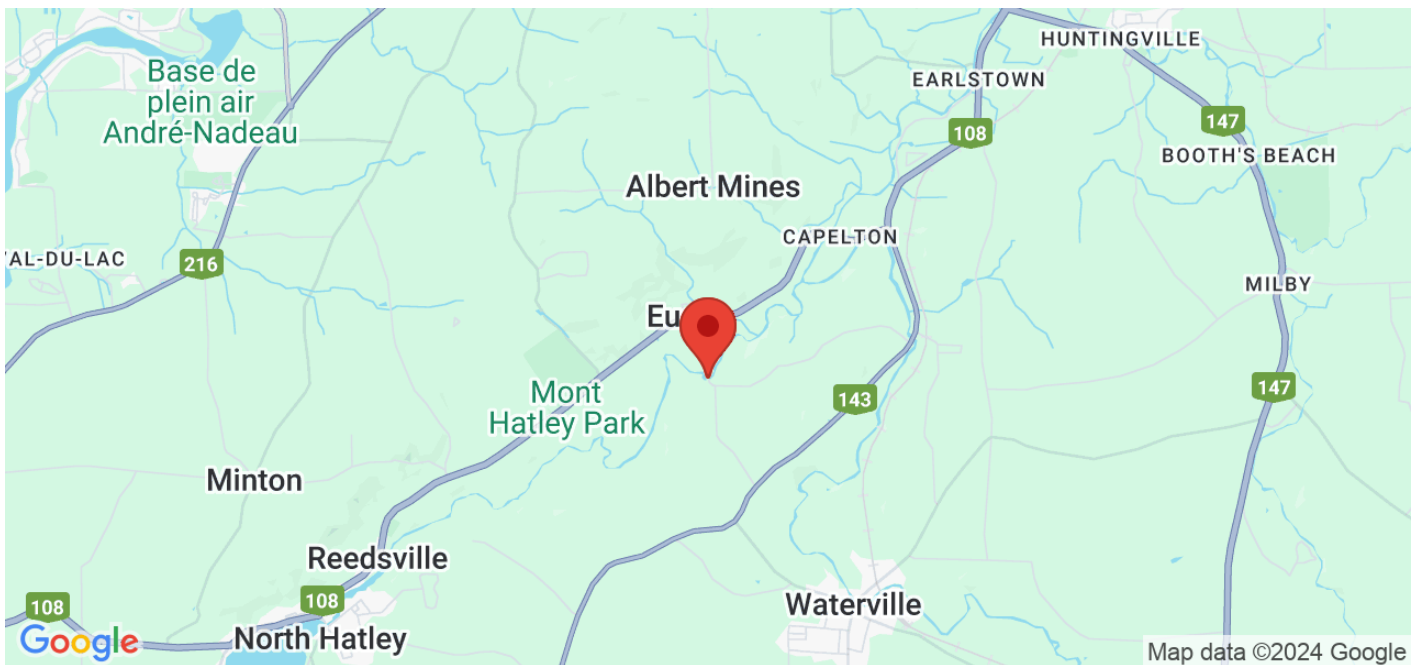

## Pont couvert d'Eustis

**Duration**  
10 min

**Dogs**  
Dogs allowed

### Address

<https://maps.app.goo.gl/W22eVC3FZVACxPyF6>